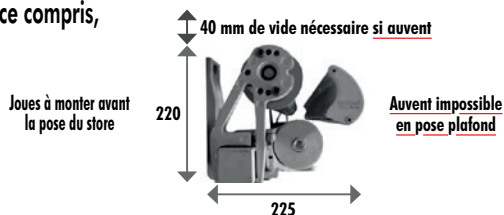

• Fixation du store de face compris, sous plafond en option

• Auvent et joues de l'auvent en option (impossible en pose plafond)

• Bras Réf. 9006 à compensation angulaire pour une tension optimale de la toile

Puissants ressorts de traction / 2 câbles gainés / Profil avant 55 x 27 / arrière 55 x 27

• Tube d'enroulement Galva Ø78R en option Alu 75F

• Barre de charge en alu 60 x 70

ou sur demande galva Ø40 ou Ø50, mais lambrequin non monté