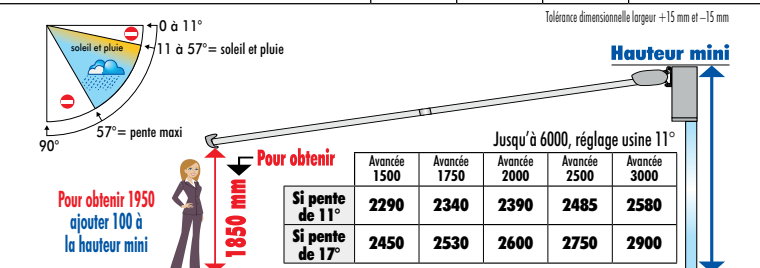

90
couleurs

Fabrication en
24
heures

GARANTIE
12
ans

FABRICATION
FRANÇAISE

Ce produit sur
PRODEVIS

Ce produit sur
HERCULEPRO

• Largeur hors tout : 1840 à 12000 mm

3 bras : toujours 2 à gauche (face au store)

Avancées	avec 2 bras mini / maxi Mini +70 mm si treuil ou avec moteur de secours		avec 3 bras mini / maxi		avec 4 bras mini / maxi		
	1500	1840 à 6000	—	6001 à 12000	6001 à 12000	6001 à 12000	6001 à 12000
1750	2090 à 6000	—	6001 à 12000	6001 à 12000	6001 à 12000	6001 à 12000	
2000	2340 à 6000	—	6001 à 12000	6001 à 12000	6001 à 12000	6001 à 12000	
2500	2840 à 6000	6001 à 6631	6632 à 12000	6632 à 12000	6632 à 12000	6632 à 12000	
3000	3340 à 6000	6001 à 7426	7427 à 12000	7427 à 12000	7427 à 12000	7427 à 12000	

Auvent en option

• Fixation du store de face compris, sous plafond en option

• Auvent et joues de l'auvent en option (impossible en pose plafond)

• Bras Réf. 9006 à compensation angulaire pour une tension optimale de la toile

Puissants ressorts de traction / 2 câbles gainés / Profil avant 55 x 27 / arrière 55 x 27

• Tube d'enroulement Galva Ø78R en option Alu 75F

• Barre de charge en alu 60 x 70

ou sur demande galva Ø40 ou Ø50, mais lambrequin non monté

• Tube porteur galva 40 x 40 compris en option Alu

• Moteurs et commandes - Câble du moteur 3 ou 10 mètres, SUNEA iO CSI et SUNEA RTS CSI uniquement 3 mètres

• Couleur de l'armature

Les standards : Blanc RAL 9010, Beige RAL 1015, Gris RAL 7016 brillant
90 couleurs nuancier MATEST : **sans aucune plus-value**
Bi-Color, bras et barre de charge à la couleur de la toile : en option
Couleurs hors nuancier +72 h : en option

Nos profilés® sont sous label QUALICOAT et QUALIMARINE

Armature du store aluminium / Pièces de fonderie aluminium première fusion

• Toiles acryliques cousues 270 références en stock

290g/m² : DICKSON Orchestra / SATTLER / LATIM / GIOVANARDI