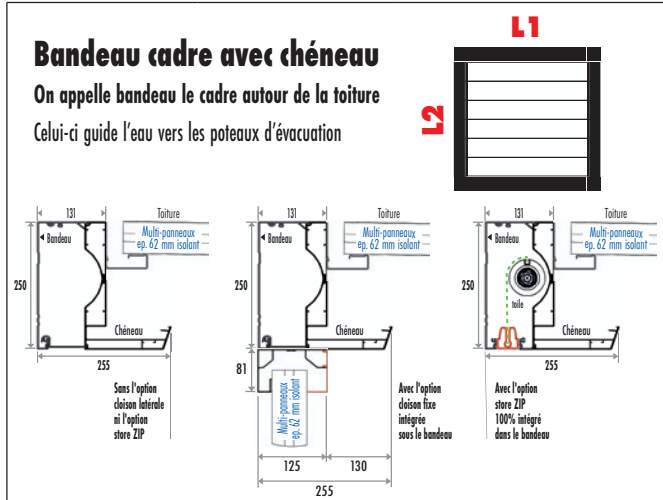

ABRI DE VOITURE Carport Premium Plus

Toiture et cloisons : multi-panneaux sandwich aluminium avec isolant d'épaisseur totale 62 mm, largeur panneau : 500 mm
1 ou 2 extrémités inférieures

Type de pose	Autoportante : avec 4 pieds d'angle	
	Fixation murale possible sur 1, 2 ou 3 murs Des poteaux d'angles côtés murs peuvent être conservés (stores toujours entre 2 poteaux)	
Carport multi-éléments : jonction de plusieurs éléments de carports (couplés)		
Dimensions maximales hors tout	Panneaux Carport	L1 5000 mm x L2 6962 mm sans poteau intermédiaire
Dimensions minimales hors tout		L1 1100 mm x L2 1452 mm
Dimensions L2		6962 maxi et 1452 mini
Hauteur maxi de poteau sous le bandeau (mini 410 mm)		3000 mm
Hauteur de poteau(x) différent(s) si dénivelé, muret, etc.		en option, à vos cotes
Type de pose des poteaux Descentes d'eau pluviale possibles dans ces 2 types de poteaux, sauf angles côté mur. 2 descentes recommandées dès 15 m ²	Poteau d'angle	de 1 à 4 pieds <i>Suppression de 1, 2 ou 3 pieds d'angle ou si fixation murale, descentes d'eau gérées par le client si 2 pieds d'angle, toujours du même côté pour options stores</i>
	Poteau d'angle déporté	de 150 à 1200 mm maxi
	Poteau intermédiaire	en option impossible sur côté avec fixation murale
Largeur maxi du carport sans store vertical		6962 mm sans poteau intermédiaire
Largeurs possibles entre poteaux avec store vertical		de 800 à 5582 mm
Schémas des poteaux : d'angle ou intermédiaires	← en plus si store intégré	
Stores verticaux possibles pour chaque face mais uniquement entre 2 poteaux Stores verticaux à ZIP avec toile Mermet satiné 5500 screen 13 coloris au choix unis ou bicolores avec vision vers l'extérieur	Stores verticaux 100% intégrés dans le bandeau et les poteaux	