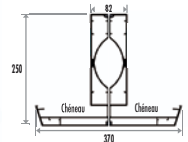

Interrupteur iO (intérieur ou extérieur)
pour éclairage Leds indirects blanc uniquement.
Incompatible pour leds couleurs RGB : uniquement SITUO 5 variation
2 interrupteurs permettent un va-et-vient

Détecteur de mouvement iO
avec temporisation d'éclairage des Leds de 1 seconde à 20 minutes blanc uniquement pour éclairage Leds indirects.
Incompatible pour leds couleurs RGB : uniquement SITUO 5 variation

Stores ZIP verticaux 100% intégrés dans le bandeau et les poteaux avec moteur Maestria IO à détection d'obstacle, possible pour chaque face

Le système breveté vertical à zip permet une tension optimale de la toile en toute situation.
Stores verticaux à ZIP avec toile Mermet satiné 5500 screen, 13 coloris au choix unis ou bicolores avec vision vers l'extérieur.
La barre de charge alu disparaît dans le coffre en position fermée.

Eclairage Leds

Eclairage indirect d'ambiance par rubans Leds intégrés dans le cadre

- Blanc chaud seul avec variateur d'intensité - 1 canal de télécommande
- Avec ruban commun et variateur d'intensité mixte blanc chaud + couleurs avec variateur de couleur - utilise 2 canaux et Situ 5 variation obligatoire

90 couleurs

Fabrication 24 heures sauf urgence

GARANTIE 12 ans

FABRICATION FRANÇAISE

2855 route de la Fénère Parc d'Activités des Oliviers
06580 PEGOMAS - Tel. : 04 93 66 67 68 - commande@matest.fr

24/24 en ligne 7/7
Commande ou Devis pour ce carport

Mille fois MIEUX en ligne

TORDJMAN GROUP

matest Stores & Pergolas